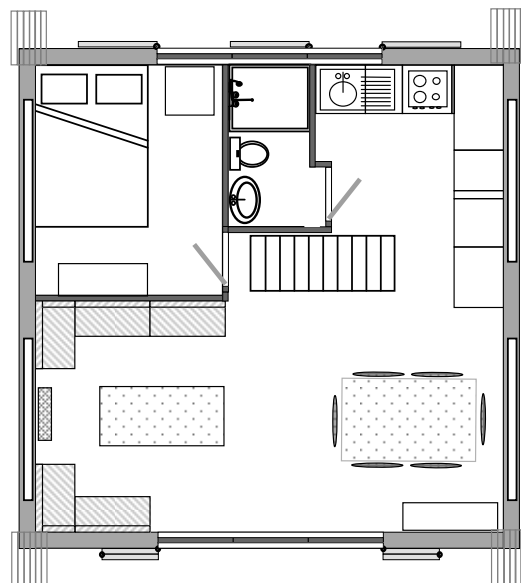

Inrichting van de bungalow.

Woonkamer met zithoek en satelliet-tv (nederlandse-zenders) stereo-installatie, eethoek en open keuken met 4 gaspitten, oventje, koelkast en wasmachine. Eén slaapkamer met een tweepersoonsbed (140-200) Op de 1e etage twee eenpersoonsbedden (80-190) aan de voorzijde en een eenpersoonsbed met onderschuif aan de achterzijde (90-200).

Doucheruimte met wastafel, toilet en douche. Terras met tuinmeubilair. Dekens en kussens zijn aanwezig. Lakens, onderlakens en slopen dient u zelf mee te nemen of kunt u huren voor € 12,50 per persoon.

Verder: buitendouche, kinderstoel en kinderbed, eigen parkeerplaats

Maximaal 5 personen

Huisdieren niet toegestaan!!

Verplichte eindschoonmaak (toilet, keuken en koelkast) dient u schoon op te leveren.